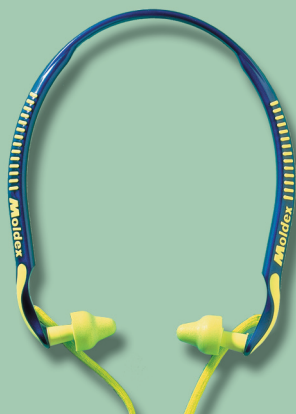

MOLDEX M2

Moldex M2 è una cuffia antirumore realizzata in materiale **SOFTCOAT®** con esclusivi colori iridescenti. Le elevate prestazioni, l'ampio margine di regolazione delle coppe e la morbida imbottitura la rendono ideale per proteggersi in ambienti con elevata rumorosità. Può essere indossata regolando l'archetto in **tre diverse posizioni**: sopra la testa, sotto il mento e dietro la nuca, garantendo un livello di attenuazione medio (SNR) compreso tra **27 e 30 dB**.
Peso 288 gr.

MOLDEX

Spark Plugs Pocket

■ Caratteristiche

Inserti auricolari monouso in morbida schiuma. Forma bombata per migliorare l'ancoraggio dell'inserto al canale auricolare. Confezionati in un esclusivo contenitore che include due paia di inserti pronti all'uso.

Codice	Articolo	Box n° pz	Box €
404.78020000	Spark Plugs Pocket	200 coppie	50,00

MOLDEX

Rockets Cord

■ Caratteristiche

Inserti auricolari riutilizzabili realizzati in morbido materiale che garantisce un'adesione confortevole al canale auricolare ed una protezione ottimale a livelli medi di rumorosità. L'impugnatura rigida in polipropilene ed il cordino sono parti integranti dell'inserto.

Codice	Articolo	Box n° pz	Box €
404.64010000	Rockets Cord	50 coppie	112,00

MOLDEX

Jazz-Band

■ Caratteristiche

Archetto realizzato con tecnologia bi-materiale che riduce la trasmissione del rumore. Capsule in morbida schiuma ed esclusivo cordino con sistema di sgancio di sicurezza.