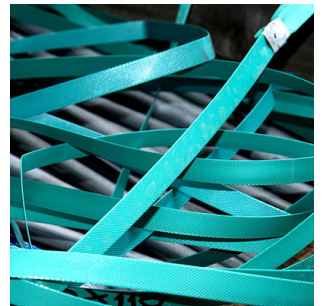

CODICI RICICLO DEGLI IMBALLI UTILIZZATI DALLA BARBERO PIETRO IN BASE AL D.LGS 116

I prodotti commercializzati dalla Barbero Pietro S.p.a. sono confezionati con i seguenti materiali:

Film estensibile, telino di copertura, cappuccio e sacchi, pluriboll:

Interfalda di cartone ondulato, scatola di cartone:

Carta, Etichette di carta, Angolari in cartone:

Pallet, casse di legno:

Nastri adesivi:

Reggetta in polipropilene nera – bianca:

Reggetta poliestere verde:

Reggetta metallica e sigilli metallici:

FILM ESTENSIBILE, TELINO DI COPERTURA, CAPPuccio E SACCHI, PLURIBOLL:

INTERFALDA DI CARTONE ONDULATO, SCATOLA DI CARTONE:

CARTA, ETICHETTE DI CARTA, ANGOLARI IN CARTONE:

PALLET, CASSE DI LEGNO:

NASTRI ADESIVI:

REGGETTA IN POLIPROPILENE NERA – BIANCA:

REGGETTA POLIESTERE VERDE:

REGGETTA METALLICA E SIGILLI METALLICI: